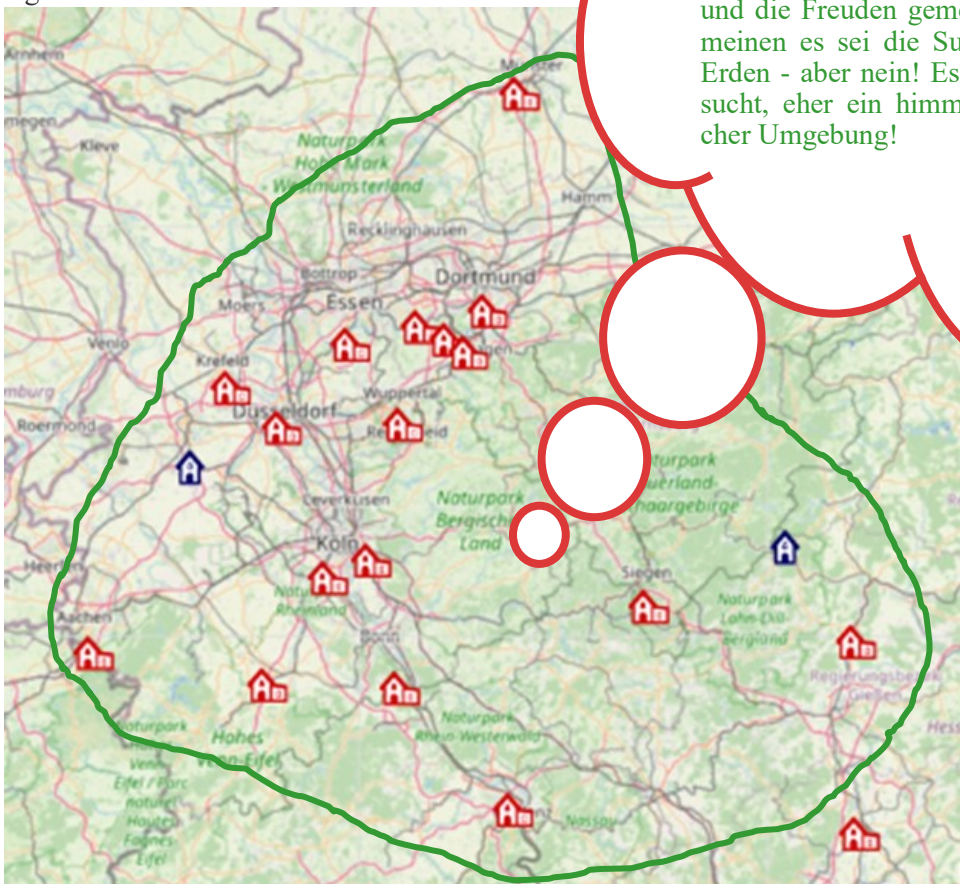

Gebietsnachmittag

zum Projekt

Kulturscheune – CG Dorfprojekt – Bauernhof

Sonntag, 7. Mai 2023

15:00 bis 18:00 Uhr

in der Gemeinde Köln-Ost

Hauswiesenweg 1, 51069 Köln

Wir laden Sie/Euch zu einem Gebietsnachmittag zur weiteren Ideenbildung und Verfeinerung ein. Bisher lebt die Idee hauptsächlich unter den Pfarrern. Das möchten wir gerne ändern und freuen uns über alle Menschen aus den Gemeinden, die durch Ihre Fachkompetenz, Begeisterung, Erfahrung und was noch alles denkbar ist, etwas zur Reife der Idee beitragen möchten. Eine Anmeldung hilft uns zur besseren Planung. Anmeldung bei Anna Hofer per Email:

Anna.hofer@christengemeinschaft.org
Bei Bedarf kann eine Kinderbetreuung organisiert werden.

„Kulturscheune“, „CG-Dorfprojekt“, „Bauernhof-Projekt“ - was verbirgt sich hinter diesen Worten? Ideen brauchen Zeit um zu reifen und Wirklichkeit zu werden. So beginnt sich in unserem Gebiet „Westdeutschland“, eine Idee zu formen: Ein Ort könne geschaffen werden, der Kindern und Jugendlichen ein Stück „wirkliches Leben“ handfest erfahrbar macht. Das könnte z.B. durch eine Landwirtschaft, durch Werkstätten, oder das renovieren von den noch zu findenden Gebäuden geschehen. Gedacht ist an einen Ort, an dem Kinder- und Familienfreizeiten stattfinden können evtl. auch Seminare für Erwachsene, aber kein Seminarhaus im gewöhnlichen Sinne, sondern ein Erfahrungs-Ort, ein einfacher Ort. Ein Ort für den die Gemeinden der Region gemeinsam die Verantwortung tragen und die Freuden gemeinsam erleben. Man könnte meinen es sei die Suche nach dem Paradies auf Erden - aber nein! Es ist der Weg nach vorne gesucht, eher ein himmlisches Jerusalem in ländlicher Umgebung!

Ben Black (Köln Weyertal), Yaroslava Black (Köln Weyertal), Wiebke Goebel (Siegen), Anna Hofer (Köln-Ost), Ariane Hornemann (Dortmund), Laurens Hornemann (Dortmund), Uta Kleier (Bendorf/Bonn), Jaroslaw Rolka (Lenker), Dietlinde Romanitian (Marburg), Miriam Röger (Bochum), Jörg Weise (Essen)